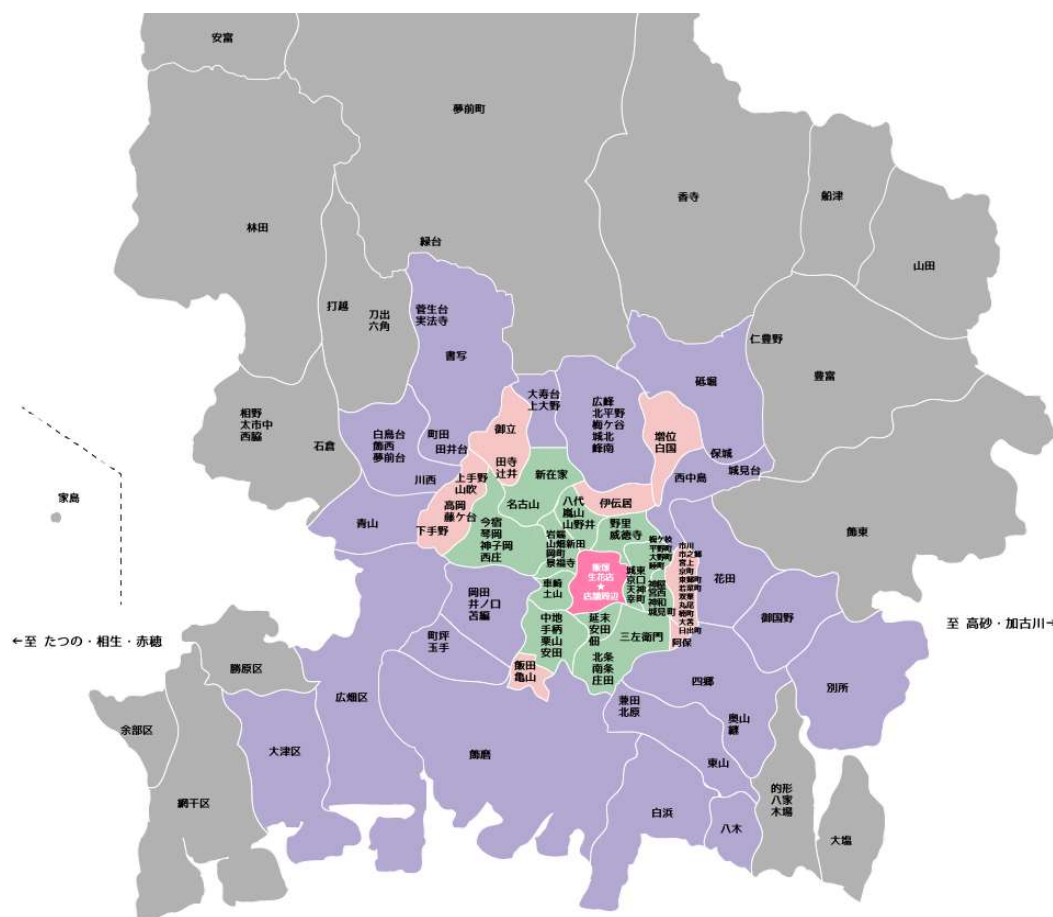

配達料金

無料配達エリア拡大！一律330円（税込）のお得なエリア区分も用意しました

	SSサイズ	Sサイズ	Mサイズ	Lサイズ	1万円以上
手渡し配達不可地域（宅配料金）	714円	1163円	1702円	2463円	サイズによって異なる
通常配達エリア	714円	1163円	1702円	2463円	無料
一律330円お得配達エリア	330円	330円	330円	330円	無料
駅周辺無料配達エリア	無料	無料	無料	無料	無料

※購入額3300円以上で手渡し配達サービスをご利用頂けます

通常配達エリア・手渡し配達不可地域について

通常配達エリアでは、ゆうパックサービスと同じ価格となります。

通常配達エリア（薄ピンク）

距離はありますが、ルートが複数あり配達しやすい地域です。

通常配達エリア（紫）

※時間指定不可地域（交通量の多い地域・ルートが限定される地域）

場合によっては片道一時間を超える地域です。ご不在だった場合の当日再配達や、スタンド花の即時回収が困難な地域です。状況によってはご注文お受けできない場合があります。